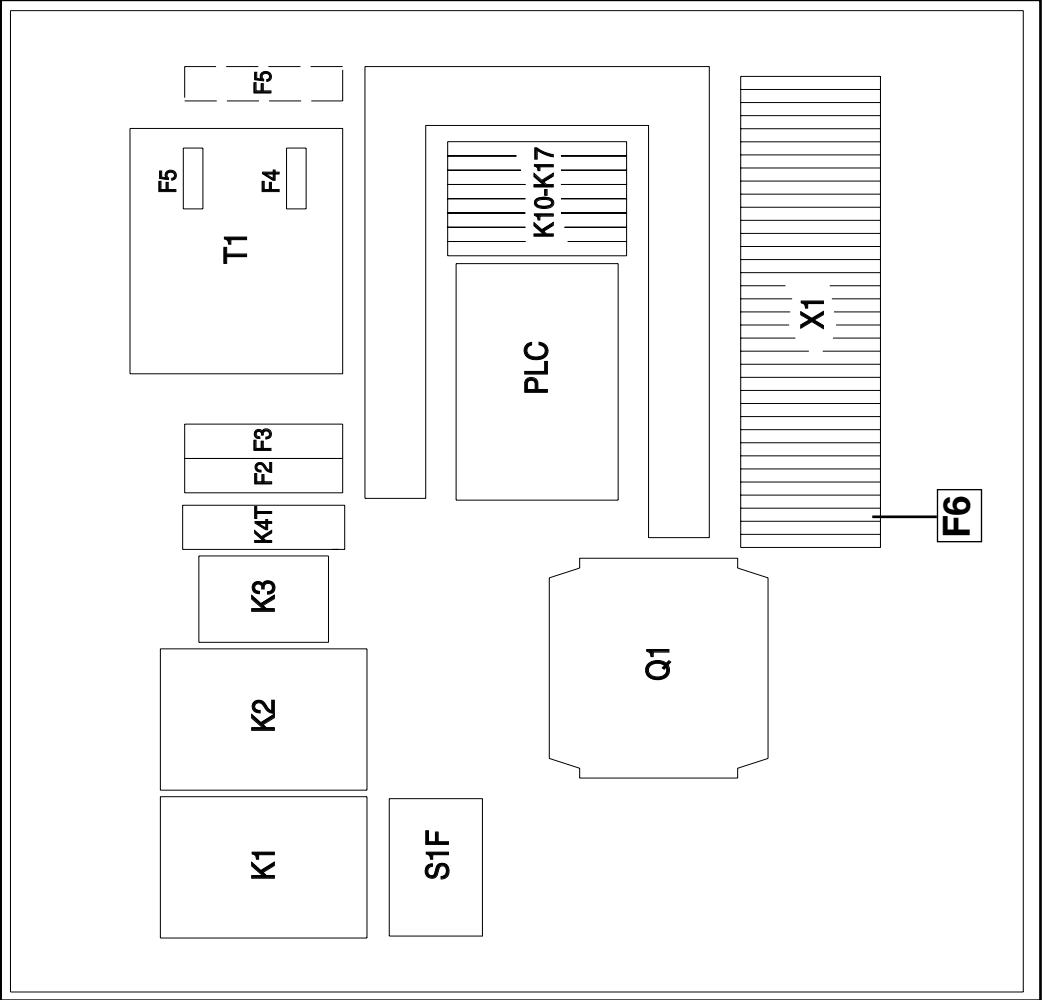

High Vacuum Systems
MX30-003-02
2010-03-02

Nederman
IMPROVING YOUR WORKSPACE

High Vacuum Starter Advanced

Reservdelislista - Spare Parts List - Ersatzteilliste
Liste de pieces detachées - Lista de recambios