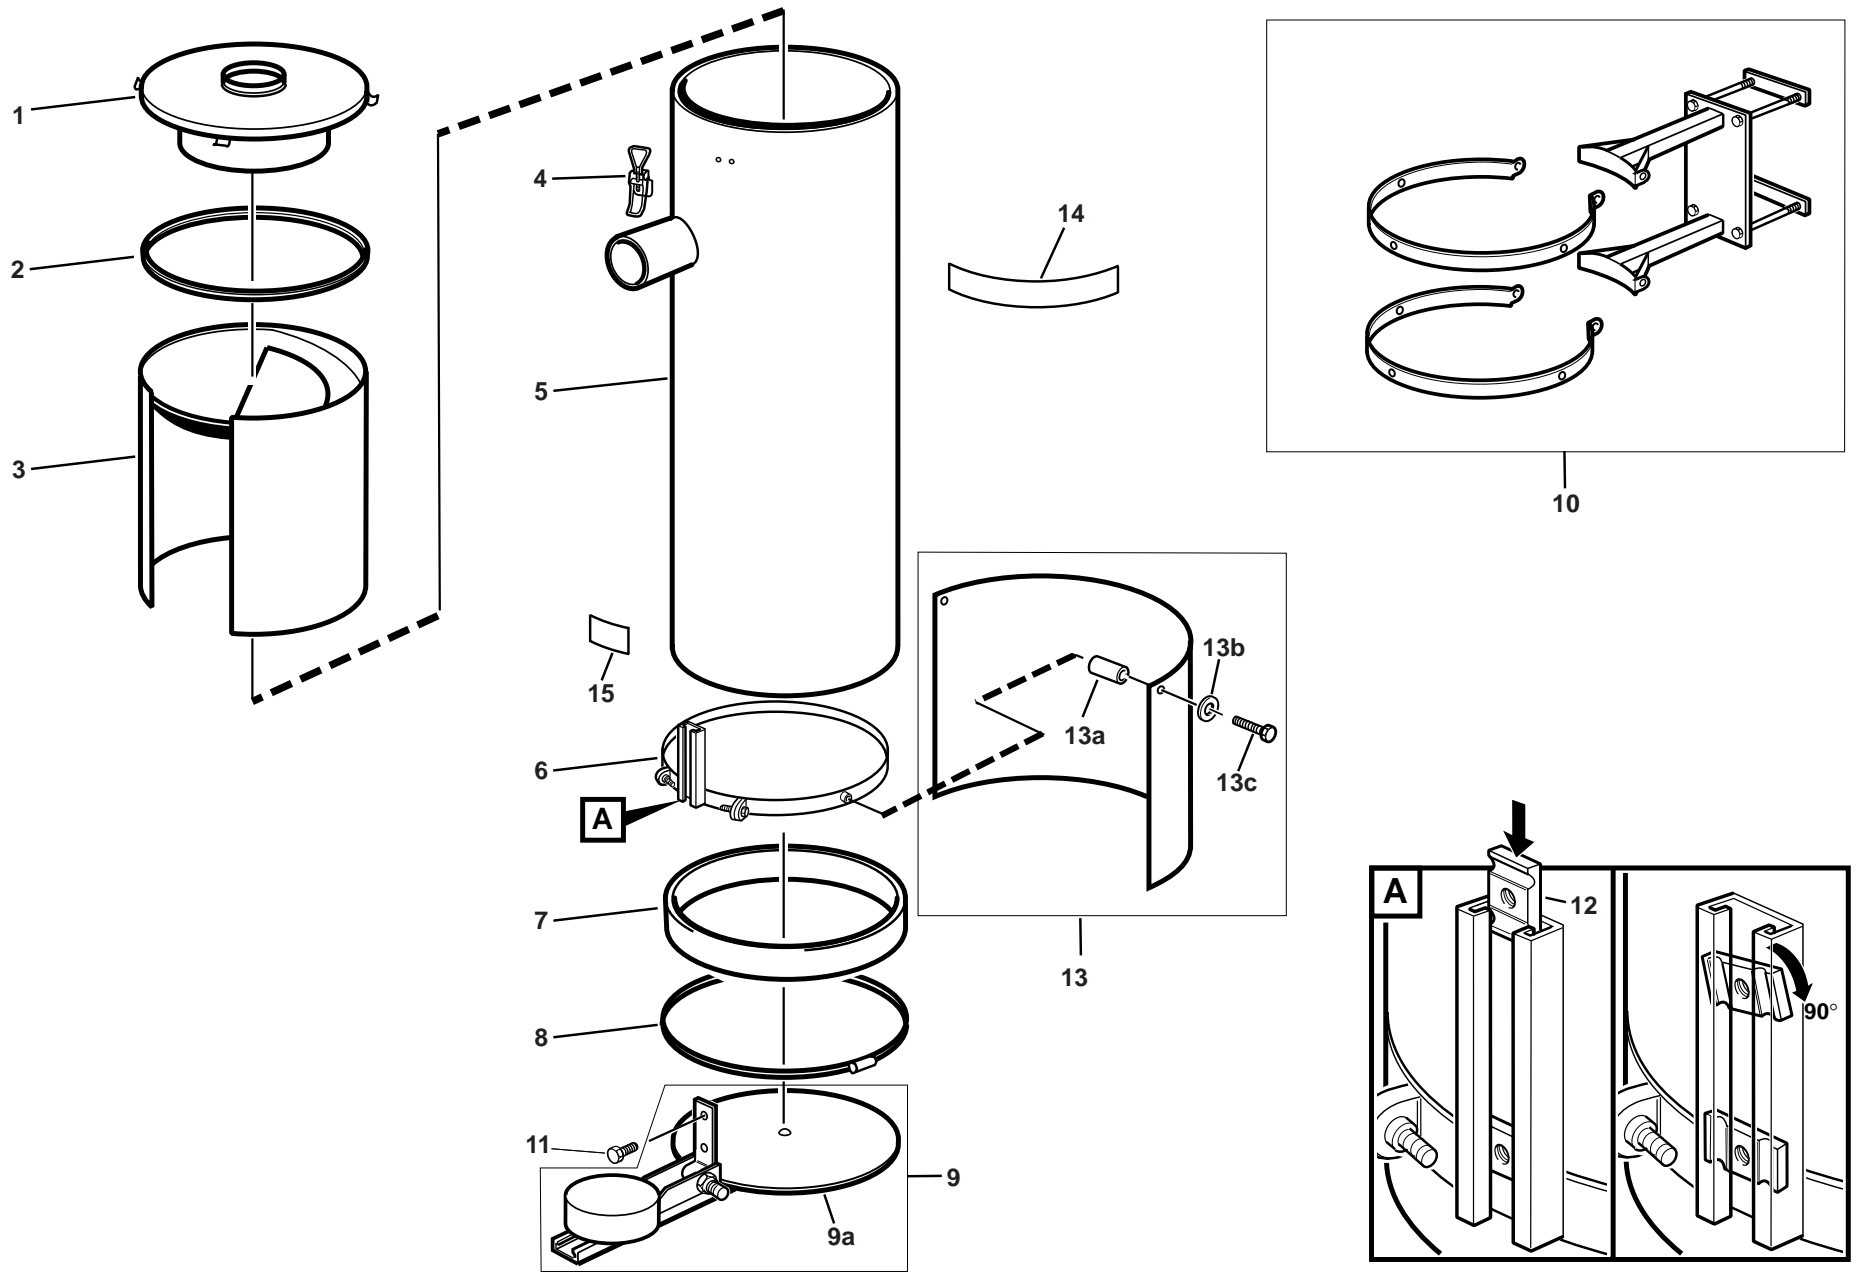

KSA 70

Reservdelista - Spare Parts List - Ersatzteilliste
Liste de pieces detachees - Lista de recambios

No	Part No	Qty	Benämning	Description	Benennung	Désignation	Description
1	1169 50	1	Lock komplett	Top cover compl	Abscheiderdeckel	Couvercle supérieur	
2	9505 81	/m	U-gummilist L=1.3 m	U-profile seal L=1.3 m	Gummidichtung L=1,3	Joint en U L= 1,3 m	
3	1102 30	1	Slitinsats	Wear insert	Verschleißsinsatz	Insert	
4	9020 40	4	Excenterlås (3574)	Toggle fastener	Deckelverschluß	Grenouillère	
"	9112 80	8	Skruv MFS M5x10	Screw M5x10	Schraube M5 x 10	Vis M5 x 10	
"	9118 00	8	Mutter M5	Nut M5	Mutter M5	Ecrou M5	
5	1169 60	1	Mantel KSA 70	Housing KSA70	Abscheidergehäuse	Enveloppe du KSA	
6	1169 80	1	Luckfäste	Lid attachment	Verschlusspl.- Konsole	Fixation de la trappe	
7	9512 60	1	Tätninglist nitril	Rubber seal	Gummidichtring	Joint d'étanchéité	
8	9032 40	4	Slangklämma 206	Hose clip 206	Klemmschelle 206	Collier de serrage 206	
9	1169 40	1	Lucka komplett	Lid compl	Verschlussplatte kompl.	Trappe complète	
9a	1169 90	1	Lucka	Lid	Verschlussplatte einzel.	Trappe	
10	1169 70	1	Väggfäste komplett	Wall bracket compl	Wandkonsole kompl.	Support complet	
11	9105 20	2	Skruv M8x25	Screw M8x25	Schraube M 8x 25	Vis M8 x 25	
12	1702 60	2	Mutter "Jova" M8	Nut "Jova" M8	Nut- Mutter M 8	Ecrou "Jova" M8	
13	1101 90	1	Stänkskydd komplett (option)	Splash guard compl (option)	Spritzschutz kompl.	Jupette de protection	
13a	1197 10	3	Distans Ø22x1.5x50	Spacer Ø22x1.5x50	Hülse Ø22x1.5x50	Entretoise 22x1 5X50	
13b	9121 90	3	Bricka SRB 9x18x1.5	Washer SRB 9x18x1.5	Scheibe SRB 9x18x1.5	Rondelle SRB9x18x1.5	
13c	9133 00	3	Skruv M8x50	Screw M8x50	Schraube M8x50	Vis M8 x 50	
14	0137 00	1	Dekal "High Vacuum Systems"	Sticker "High Vacuum Systems"	Aufkleber	Autocollant	
15	0133 50	1	Dekal "Klämrisk"	Warning sticker	Warnschild	Autocollant de sécurité	